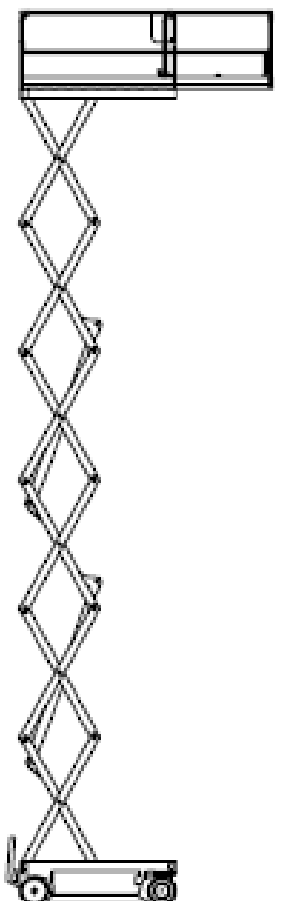

# STABEL

ARBEITSBÜHNEN - STAPLER - TELESTAPLER - MINIKRANE

Elektro

## Scherenbühne Elektro 14,0m

Airo X14EN

Arbeitshöhe bis max.	14,00 m
Plattformhöhe bis max.	12,00 m
Traglast	230 kg
Plattformgröße	2,25 / 0,82 m
Erweiterbar auf	3,75 / 0,82 m
Antrieb	Elektro
Ladegerät	230 V
Länge / Breite / Höhe	2,52 / 0,91 / 2,66 m
Eigengewicht	3600 kg
Transportmöglichkeit	auf LKW oder Tieflader

### Besonderheiten:

- Weiße Bereifung
- Plattformausschub 1,50 m
- klappbares Geländer, Höhe abgeklappt 2,26 m